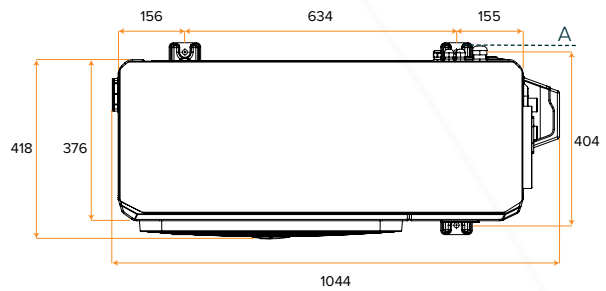

AFMETINGEN

AIRYS COMPACT ACP12T + ACP14T

LAAG GELUIDSNIVEAU

EENVOUDIG MONTEREN

HYDRAULISCHE MODULE

WIFI READY

BOVENAANZICHT

ACP12T

BOVENAANZICHT

ACP14T

VOORAANZICHT

ACP12T

VOORAANZICHT

ACP14T

ZIJAANZICHT (L)

ZIJAANZICHT (R)

ACP12T

ZIJAANZICHT (L)

ZIJAANZICHT (R)

ACP14T

AFMETINGEN

	ACP12T	ACP14T
Breedte	mm 1047	1044
Diepte	mm 455	448
Hoogte	mm 936	1409

AANSLUITINGEN

LEGENDA HYDRAULISCH