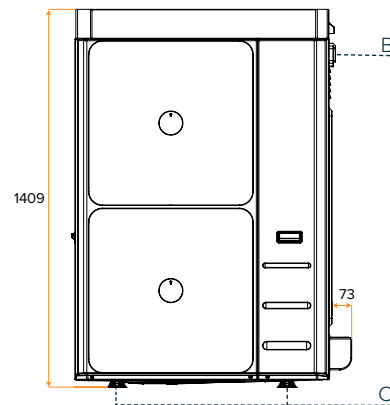

BOVENAANZICHT

ACP14T

VOORAANZICHT

ACP12T

VOORAANZICHT

ACP14T

ZIJAANZICHT (L)

ZIJAANZICHT (R)

ACP12T

ZIJAANZICHT (L)

ZIJAANZICHT (R)

ACP14T

AFMETINGEN

	ACP12T	ACP14T
Breedte	mm 1047	1044
Diepte	mm 455	448
Hoogte	mm 936	1409

AANSLUITINGEN

LEGENDA HYDRAULISCH