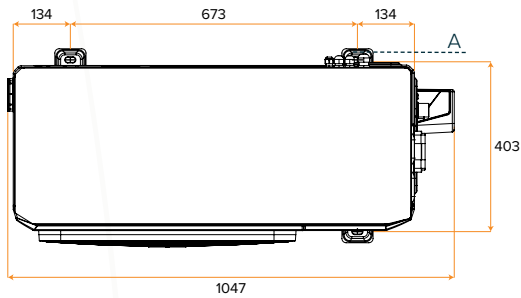

AFMETINGEN

AIRYS COMPACT ACP12T + ACP14T

LAAG GELUIDSNIVEAU

EENVOUDIG MONTEREN

HYDRAULISCHE MODULE

WIFI READY

BOVENAANZICHT

ACP12T

BOVENAANZICHT

ACP14T

VOORAANZICHT

ACP12T

VOORAANZICHT

ACP14T

ZIJAANZICHT (L)

ZIJAANZICHT (R)

ACP12T

ZIJAANZICHT (L)

ZIJAANZICHT (R)

ACP14T

AFMETINGEN

	ACP12T	ACP14T
Breedte	mm 1047	1044
Diepte	mm 455	448
Hoogte	mm 936	1409

AANSLUITINGEN

LEGENDA HYDRAULISCH