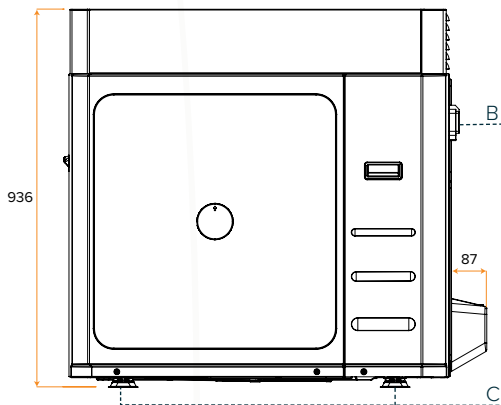

ZIJAANZICHT (L)

ZIJAANZICHT (R)

ACP12T

ACP14T