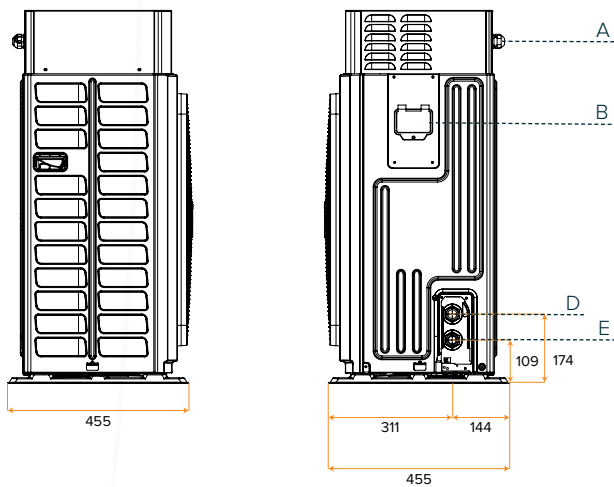

BOVENAANZICHT

ACP14T

VOORAANZICHT

ACP12T

VOORAANZICHT

ACP14T

ZIJAANZICHT (L)

ZIJAANZICHT (R)

ACP12T

ZIJAANZICHT (L)

ZIJAANZICHT (R)

ACP14T

AFMETINGEN

	ACP12T	ACP14T
Breedte	mm 1047	1044
Diepte	mm 455	448
Hoogte	mm 936	1409

AANSLUITINGEN

LEGENDA HYDRAULISCH