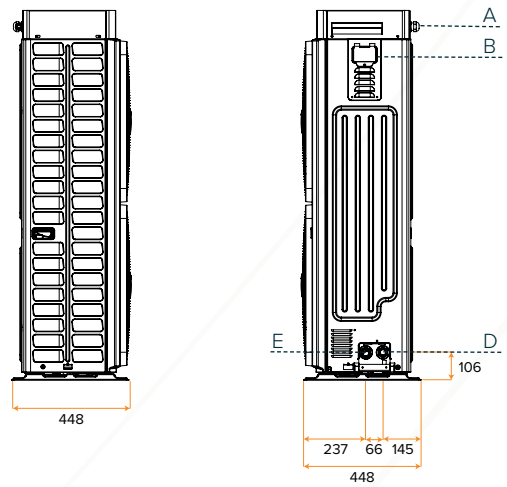

AFMETINGEN

AIRYS COMPACT ACP12T + ACP14T

LAAG GELUIDSNIVEAU

EENVOUDIG MONTEREN

HYDRAULISCHE MODULE

WIFI READY

BOVENAANZICHT

ACP12T

BOVENAANZICHT

ACP14T

VOORAANZICHT

ACP12T

VOORAANZICHT

ACP14T

ZIJAANZICHT (L)

ZIJAANZICHT (R)

ACP12T

ZIJAANZICHT (L)

ZIJAANZICHT (R)

ACP14T

AFMETINGEN

	ACP12T	ACP14T
Breedte	mm 1047	1044
Diepte	mm 455	448
Hoogte	mm 936	1409

AANSLUITINGEN

LEGENDA HYDRAULISCH