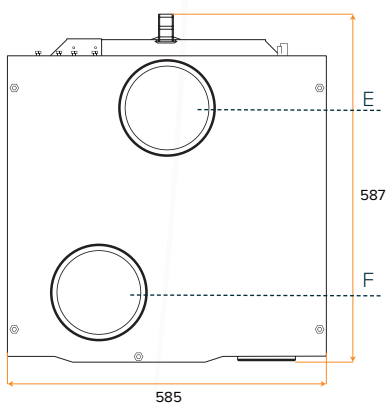

# AFMETINGEN

ECOHEAT AIR-W 160+200+260

RVS 2205 BOILER

RECIRCULATIE AANSLUITING

SMART GRID + WIFI READY

VOORAANZICHT

ACHTERAANZICHT

ZIJAAANZICHT

BOVENAANZICHT

AFMETINGEN AIR-W 160 AIR-W 200 AIR-W 260

		AIR-W 160	AIR-W 200	AIR-W 260
Breedte	mm	585	585	585
Diepte	mm	587	587	587
Y1	mm	1297	1527	1945
X1	mm	94	194	194
X2	mm	416	545	912
X3	mm	217	217	217