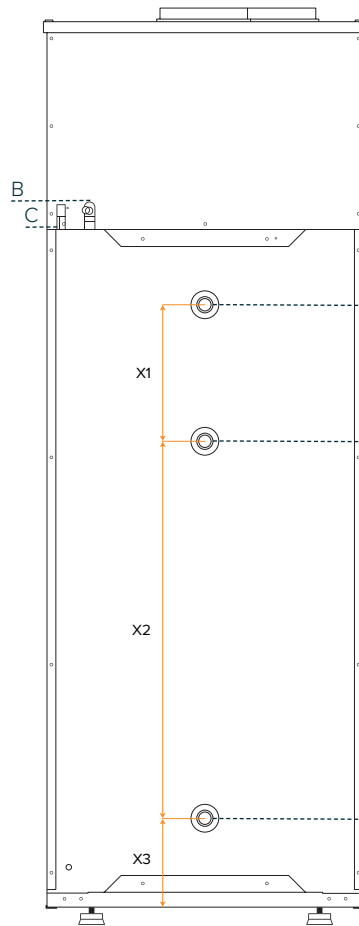

# AFMETINGEN

ECOHEAT AIR-W 160+200+260

RVS 2205 BOILER

RECIRCULATIE AANSLUITING

SMART GRID + WIFI READY

VOORAANZICHT

ACHTERAANZICHT

ZIJAAANZICHT

BOVENAANZICHT

AFMETINGEN AIR-W 160 AIR-W 200 AIR-W 260

		AIR-W 160	AIR-W 200	AIR-W 260
Breedte	mm	585	585	585
Diepte	mm	587	587	587
Y1	mm	1297	1527	1945
X1	mm	94	194	194
X2	mm	416	545	912
X3	mm	217	217	217

AANSLUITINGEN

**LEGENDA TECHNISCH**

A. Bedieningspaneel	-	-
B. Elektrisch Verwarmingselement	Inch	1, 1/2
C. Voeding	-	-
D. Condens Afvoer	Inch	1/2
E. Lucht Uitvoer	mm	160
F. Lucht Invoer	mm	160

**LEGENDA HYDRAULISCH**