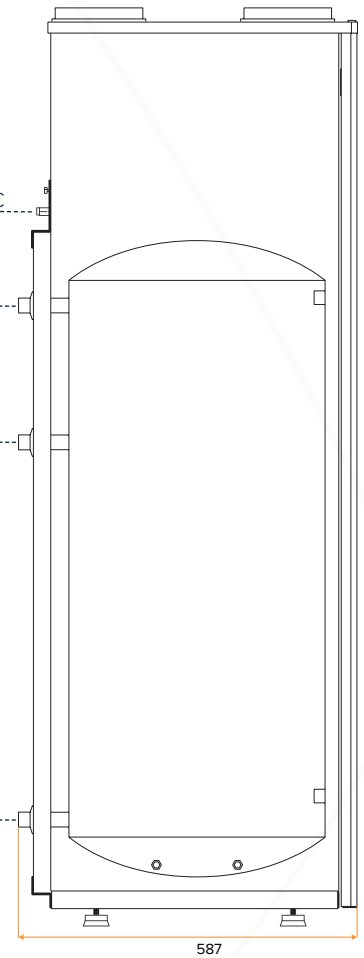

## AANSLUITINGEN

Voeding	V/ph/Hz	230/1/50
Maximale Stroom	A	21,0
Ingang / Uitgang Boiler	Inch	3/4
Luchtkanaal Aansluiting	mm	160

# AFMETINGEN

ECOHEAT AIR-W 160+200+260

RVS 2205 BOILER

RECIRCULATIE AANSLUITING

SMART GRID + WIFI READY

VOORAANZICHT

ACHTERAANZICHT

ZIJAAANZICHT

BOVENAANZICHT

AFMETINGEN AIR-W 160 AIR-W 200 AIR-W 260

		AIR-W 160	AIR-W 200	AIR-W 260
Breedte	mm	585	585	585
Diepte	mm	587	587	587
Y1	mm	1297	1527	1945
X1	mm	94	194	194
X2	mm	416	545	912
X3	mm	217	217	217

AANSLUITINGEN

**LEGENDA TECHNISCH**

A. Bedieningspaneel	-	-
B. Elektrisch Verwarmingselement	Inch	1, 1/2
C. Voeding	-	-
D. Condens Afvoer	Inch	1/2
E. Lucht Uitvoer	mm	160
F. Lucht Invoer	mm	160

**LEGENDA HYDRAULISCH**