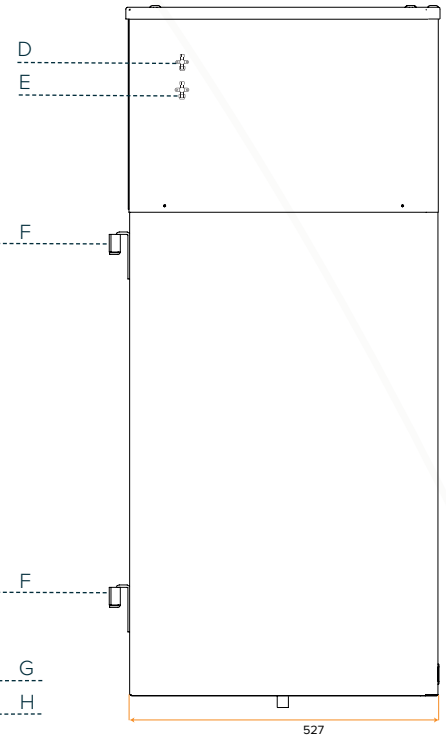

THERMODYNAMISCH PANEEL

Aantal Panelen	-	1
Afmetingen Paneel	mm	1700 x 800
Maximale Werkdruk	Bar	10
Ingang / Uitgang Koudemiddel	Inch	1/4 - 3/8

ELEKTRISCH VERWARMINGSELEMENT

Vermogen	W	1.500
Max. Opgenomen Vermogen	W	2.100
Max. Water Temperatuur	°C	62

AFMETINGEN

ECOHEAT TD-W 100+130

RVS 2205 BOILER

HANGEND PLAATSEN

SMART GRID + WIFI READY

VOORAANZICHT

ACHTERAANZICHT

ZIJAANZICHT

BOVENAANZICHT

AFMETINGEN		TD-W 100	TD-W 130
Breedte	mm	522	522
Diepte	mm	527	527
Y1	mm	1075	1200

AANSLUITINGEN

LEGENDA TECHNISCH

A. Bedieningspaneel	-	-
B. Elektrisch Verwarmingselement	Inch	1, 1/2
C. Voeding	-	-
D. Serviceafsluiter	Inch	3/8
E. Serviceafsluiter	Inch	1/4
F. Bevestiging	-	-