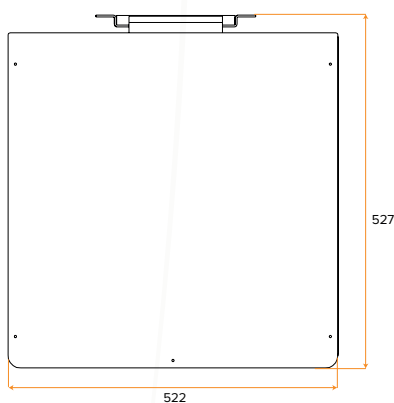

THERMODYNAMISCH PANEEL

Aantal Panelen	-	1
Afmetingen Paneel	mm	1700 x 800
Maximale Werkdruk	Bar	10
Ingang / Uitgang Koudemiddel	Inch	1/4 - 3/8

ELEKTRISCH VERWARMINGSELEMENT

Vermogen	W	1.500
Max. Opgenomen Vermogen	W	2.100
Max. Water Temperatuur	°C	62

AFMETINGEN

ECOHEAT TD-W 100+130

RVS 2205 BOILER

HANGEND PLAATSEN

SMART GRID + WIFI READY

VOORAANZICHT

ACHTERAANZICHT

ZIJAANZICHT

BOVENAANZICHT

AFMETINGEN		TD-W 100	TD-W 130
Breedte	mm	522	522
Diepte	mm	527	527
Y1	mm	1075	1200

AANSLUITINGEN

LEGENDA TECHNISCH

A. Bedieningspaneel	-	-
B. Elektrisch Verwarmingselement	Inch	1, 1/2
C. Voeding	-	-
D. Serviceafsluiter	Inch	3/8
E. Serviceafsluiter	Inch	1/4
F. Bevestiging	-	-