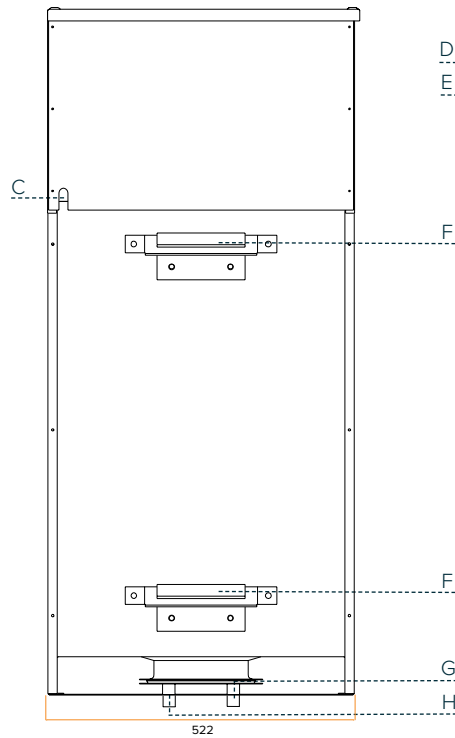

THERMODYNAMISCH PANEEL

Aantal Panelen	-	1
Afmetingen Paneel	mm	1700 x 800
Maximale Werkdruk	Bar	10
Ingang / Uitgang Koudemiddel	Inch	1/4 - 3/8

ELEKTRISCH VERWARMINGSELEMENT

Vermogen	W	1.500
Max. Opgenomen Vermogen	W	2.100
Max. Water Temperatuur	°C	62

AFMETINGEN

ECOHEAT TD-W 100+130

RVS 2205 BOILER

HANGEND PLAATSEN

SMART GRID + WIFI READY

VOORAANZICHT

ACHTERAANZICHT

ZIJAANZICHT

BOVENAANZICHT

AFMETINGEN		TD-W 100	TD-W 130
Breedte	mm	522	522
Diepte	mm	527	527
Y1	mm	1075	1200

AANSLUITINGEN

LEGENDA TECHNISCH

A. Bedieningspaneel	-	-
B. Elektrisch Verwarmingselement	Inch	1, 1/2
C. Voeding	-	-
D. Serviceafsluiter	Inch	3/8
E. Serviceafsluiter	Inch	1/4
F. Bevestiging	-	-