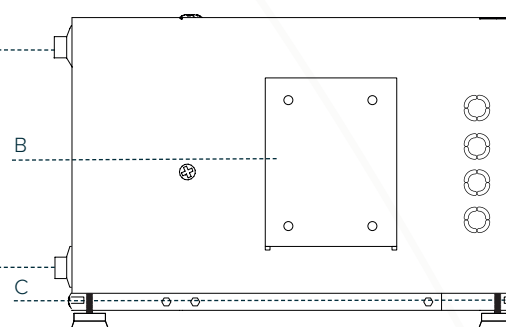

	mm	EF02TD
Breedte	442	
Diepte	317	
Hoogte	370	

AANSLUITINGEN

**LEGENDA TECHNISCH**

A. Bedieningspaneel	-	-
B. Bevestigingsplaat	-	-
C. Voeding	-	-
D. Serviceafsluiter	Inch	1/4
E. Serviceafsluiter	Inch	3/8

**LEGENDA HYDRAULISCH**

F. Aanvoer Afgifte	Inch	3/4
G. Retour Afgifte	Inch	3/4

# AFMETINGEN

ECOFLEX TD 4

VOORAANZICHT

ACHTERAANZICHT

BINNENAANZICHT (ZONDER KAP)

ZIJAANZICHT (L)

ZIJAANZICHT (R)

AFMETINGEN

		EF04TD
Breedte	mm	560
Diepte	mm	505
Hoogte	mm	370

AANSLUITINGEN

**LEGENDA TECHNISCH**

A. Bedieningspaneel	-	-
B. Bevestigingsplaat	-	-
C. Voeding	-	-
D. Serviceafsluiter	Inch	1/2
E. Serviceafsluiter	Inch	3/8