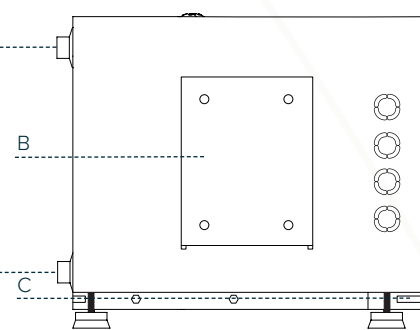

## THERMODYNAMISCH PANEEL

Aantal Panelen	-	1	2
Afmetingen Paneel	mm	1700 x 800	
Maximale Werkdruk	Bar	10	
Ingang / Uitgang Koudemiddel	Inch	1/4 - 3/8	

WARMTEPOMP		EF02TD	EF04TD
Verwarmingscapaciteit	W	1.430 - 2.560	2.860 - 5.120
Opgenomen Vermogen	W	450 - 540	900 - 1.080
Energieklasse	-		A
Tapklasse	-	L	XL
COP	-	3,1 - 4,7	
Max. Water Temperatuur	°C	55	60
Max. Drukval Wisselaar	kPa	2	
Minimale Waterflow	L/h	250	

## AANSLUITINGEN

Voeding	V/ph/Hz	230/1/50	
Maximale Stroom	A	7,0	14,0
Aanvoer / Retour	Inch	3/4	1
Ingang / Uitgang Koudemiddel	Inch	1/4 - 3/8	1/2 - 3/8

UNIVERSEEL TE KOPPELEN

STAAND OF HANGEND PLAATSEN

SMART GRID + WIFI READY

# AFMETINGEN

ECOFLEX TD 2

VOORAANZICHT

ACHTERAAZICHT

BINNENAANZICHT (ZONDER KAP)

ZIJAANZICHT (L)

ZIJAANZICHT (R)

AFMETINGEN

	mm	EF02TD
Breedte	442	
Diepte	317	
Hoogte	370	

AANSLUITINGEN

**LEGENDA TECHNISCH**

A. Bedieningspaneel	-	-
B. Bevestigingsplaat	-	-
C. Voeding	-	-
D. Serviceafsluiter	Inch	1/4
E. Serviceafsluiter	Inch	3/8