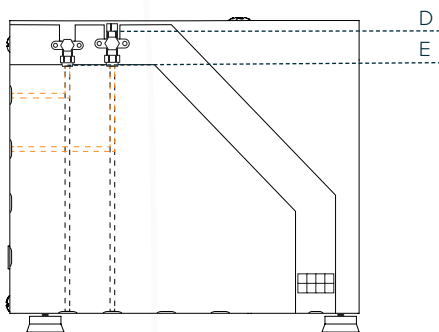

# AFMETINGEN

ECOFLEX TD 2

VOORAANZICHT

ACHTERAAZICHT

BINNENAANZICHT (ZONDER KAP)

ZIJAANZICHT (L)

ZIJAANZICHT (R)

AFMETINGEN

	mm	EF02TD
Breedte	442	
Diepte	317	
Hoogte	370	

AANSLUITINGEN

**LEGENDA TECHNISCH**

A. Bedieningspaneel	-	-
B. Bevestigingsplaat	-	-
C. Voeding	-	-
D. Serviceafsluiter	Inch	1/4
E. Serviceafsluiter	Inch	3/8