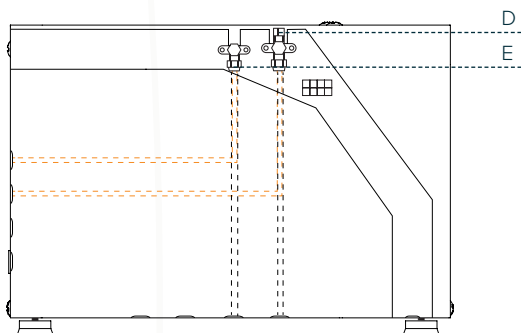

	mm	EF02TD
Breedte	442	
Diepte	317	
Hoogte	370	

AANSLUITINGEN

**LEGENDA TECHNISCH**

A. Bedieningspaneel	-	-
B. Bevestigingsplaat	-	-
C. Voeding	-	-
D. Serviceafsluiter	Inch	1/4
E. Serviceafsluiter	Inch	3/8

# AFMETINGEN

ECOFLEX TD 4

VOORAANZICHT

ACHTERAANZICHT

BINNENAANZICHT (ZONDER KAP)

ZIJAANZICHT (L)

ZIJAANZICHT (R)

AFMETINGEN

		EF04TD
Breedte	mm	560
Diepte	mm	505
Hoogte	mm	370

AANSLUITINGEN

**LEGENDA TECHNISCH**

A. Bedieningspaneel	-	-
B. Bevestigingsplaat	-	-
C. Voeding	-	-
D. Serviceafsluiter	Inch	1/2
E. Serviceafsluiter	Inch	3/8