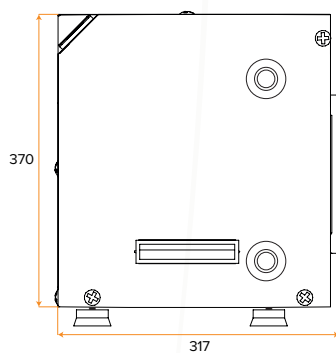

## THERMODYNAMISCH PANEEL

Aantal Panelen	-	1	2
Afmetingen Paneel	mm	1700 x 800	
Maximale Werkdruk	Bar	10	
Ingang / Uitgang Koudemiddel	Inch	1/4 - 3/8	

WARMTEPOMP		EF02TD	EF04TD
Verwarmingscapaciteit	W	1.430 - 2.560	2.860 - 5.120
Opgenomen Vermogen	W	450 - 540	900 - 1.080
Energieklasse	-		A
Tapklasse	-	L	XL
COP	-	3,1 - 4,7	
Max. Water Temperatuur	°C	55	60
Max. Drukval Wisselaar	kPa	2	
Minimale Waterflow	L/h	250	

# AFMETINGEN

ECOFLEX TD 2

VOORAANZICHT

ACHTERAAZICHT

BINNENAANZICHT (ZONDER KAP)

ZIJAANZICHT (L)

ZIJAANZICHT (R)

AFMETINGEN

	mm	EF02TD
Breedte	442	
Diepte	317	
Hoogte	370	

AANSLUITINGEN

**LEGENDA TECHNISCH**

A. Bedieningspaneel	-	-
B. Bevestigingsplaat	-	-
C. Voeding	-	-
D. Serviceafsluiter	Inch	1/4
E. Serviceafsluiter	Inch	3/8

		EF04TD
Breedte	mm	560
Diepte	mm	505
Hoogte	mm	370

AANSLUITINGEN

**LEGENDA TECHNISCH**

A. Bedieningspaneel	-	-
B. Bevestigingsplaat	-	-
C. Voeding	-	-
D. Serviceafsluiter	Inch	1/2
E. Serviceafsluiter	Inch	3/8