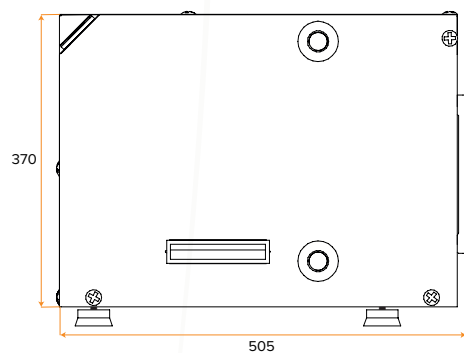

## THERMODYNAMISCH PANEEL

Aantal Panelen	-	1	2
Afmetingen Paneel	mm	1700 x 800	
Maximale Werkdruk	Bar	10	
Ingang / Uitgang Koudemiddel	Inch	1/4 - 3/8	

WARMTEPOMP		EF02TD	EF04TD
Verwarmingscapaciteit	W	1.430 - 2.560	2.860 - 5.120
Opgenomen Vermogen	W	450 - 540	900 - 1.080
Energieklasse	-		A
Tapklasse	-	L	XL
COP	-	3,1 - 4,7	
Max. Water Temperatuur	°C	55	60
Max. Drukval Wisselaar	kPa	2	
Minimale Waterflow	L/h	250	

	mm	EF02TD
Breedte	442	
Diepte	317	
Hoogte	370	

AANSLUITINGEN

**LEGENDA TECHNISCH**

A. Bedieningspaneel	-	-
B. Bevestigingsplaat	-	-
C. Voeding	-	-
D. Serviceafsluiter	Inch	1/4
E. Serviceafsluiter	Inch	3/8

# AFMETINGEN

ECOFLEX TD 4

VOORAANZICHT

ACHTERAANZICHT

BINNENAANZICHT (ZONDER KAP)

ZIJAANZICHT (L)

ZIJAANZICHT (R)

AFMETINGEN

		EF04TD
Breedte	mm	560
Diepte	mm	505
Hoogte	mm	370

AANSLUITINGEN

**LEGENDA TECHNISCH**

A. Bedieningspaneel	-	-
B. Bevestigingsplaat	-	-
C. Voeding	-	-
D. Serviceafsluiter	Inch	1/2
E. Serviceafsluiter	Inch	3/8