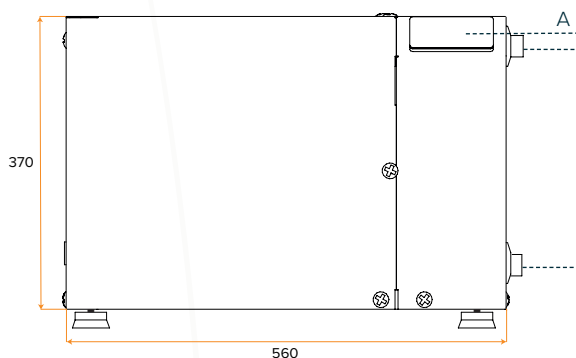

## THERMODYNAMISCH PANEEL

Aantal Panelen	-	1	2
Afmetingen Paneel	mm	1700 x 800	
Maximale Werkdruk	Bar	10	
Ingang / Uitgang Koudemiddel	Inch	1/4 - 3/8	

WARMTEPOMP		EF02TD	EF04TD
Verwarmingscapaciteit	W	1.430 - 2.560	2.860 - 5.120
Opgenomen Vermogen	W	450 - 540	900 - 1.080
Energieklasse	-		A
Tapklasse	-	L	XL
COP	-	3,1 - 4,7	
Max. Water Temperatuur	°C	55	60
Max. Drukval Wisselaar	kPa	2	
Minimale Waterflow	L/h	250	

	mm	EF02TD
Breedte	442	
Diepte	317	
Hoogte	370	

AANSLUITINGEN

**LEGENDA TECHNISCH**

A. Bedieningspaneel	-	-
B. Bevestigingsplaat	-	-
C. Voeding	-	-
D. Serviceafsluiter	Inch	1/4
E. Serviceafsluiter	Inch	3/8

# AFMETINGEN

ECOFLEX TD 4

VOORAANZICHT

ACHTERAANZICHT

BINNENAANZICHT (ZONDER KAP)

ZIJAANZICHT (L)

ZIJAANZICHT (R)

AFMETINGEN

		EF04TD
Breedte	mm	560
Diepte	mm	505
Hoogte	mm	370

AANSLUITINGEN

**LEGENDA TECHNISCH**

A. Bedieningspaneel	-	-
B. Bevestigingsplaat	-	-
C. Voeding	-	-
D. Serviceafsluiter	Inch	1/2
E. Serviceafsluiter	Inch	3/8