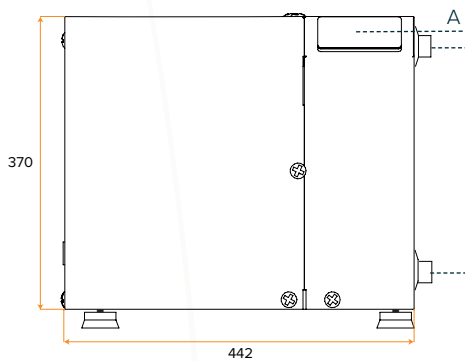

## THERMODYNAMISCH PANEEL

Aantal Panelen	-	1	2
Afmetingen Paneel	mm	1700 x 800	
Maximale Werkdruk	Bar	10	
Ingang / Uitgang Koudemiddel	Inch	1/4 - 3/8	

WARMTEPOMP		EF02TD	EF04TD
Verwarmingscapaciteit	W	1.430 - 2.560	2.860 - 5.120
Opgenomen Vermogen	W	450 - 540	900 - 1.080
Energieklasse	-		A
Tapklasse	-	L	XL
COP	-	3,1 - 4,7	
Max. Water Temperatuur	°C	55	60
Max. Drukval Wisselaar	kPa	2	
Minimale Waterflow	L/h	250	

# AFMETINGEN

ECOFLEX TD 2

VOORAANZICHT

ACHTERAAZICHT

BINNENAANZICHT (ZONDER KAP)

ZIJAANZICHT (L)

ZIJAANZICHT (R)

AFMETINGEN

	mm	EF02TD
Breedte	442	
Diepte	317	
Hoogte	370	

AANSLUITINGEN

**LEGENDA TECHNISCH**

A. Bedieningspaneel	-	-
B. Bevestigingsplaat	-	-
C. Voeding	-	-
D. Serviceafsluiter	Inch	1/4
E. Serviceafsluiter	Inch	3/8

		EF04TD
Breedte	mm	560
Diepte	mm	505
Hoogte	mm	370

AANSLUITINGEN

**LEGENDA TECHNISCH**

A. Bedieningspaneel	-	-
B. Bevestigingsplaat	-	-
C. Voeding	-	-
D. Serviceafsluiter	Inch	1/2
E. Serviceafsluiter	Inch	3/8