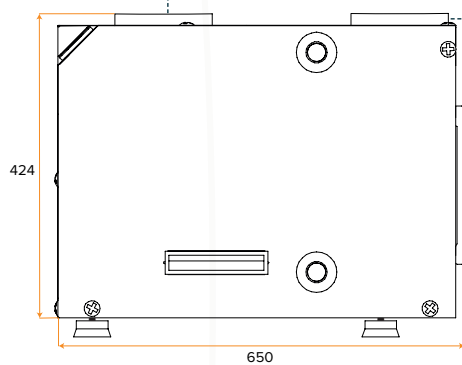

## AFMETINGEN

		EF02AIR
Breedte	mm	557
Diepte	mm	503
Hoogte	mm	394

# AFMETINGEN

ECOFLEX AIR 4

VOORAANZICHT

ACHTERAANZICHT

ZIJAANZICHT (R)

ZIJAANZICHT (L)

**AFMETINGEN**

**EF04AIR**

Breedte	mm	757
Diepte	mm	650
Hoogte	mm	424

**AANSLUITINGEN**

**LEGENDA TECHNISCH**

A. Bedieningspaneel	-	-
B. Bevestigingsplaat	-	-
C. Voeding	-	-
D. Lucht Invoer	mm	160
E. Lucht Uitvoer	mm	160

**LEGENDA HYDRAULISCH**