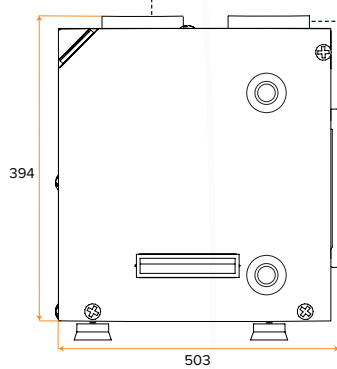

# AFMETINGEN

ECOFLEX AIR 2

VOORAANZICHT

ACHTERAANZICHT

ZIJAANZICHT (R)

ZIJAANZICHT (L)

## AFMETINGEN

		EF02AIR
Breedte	mm	557
Diepte	mm	503
Hoogte	mm	394

Breedte	mm	757
Diepte	mm	650
Hoogte	mm	424

**AANSLUITINGEN**

**LEGENDA TECHNISCH**

A. Bedieningspaneel	-	-
B. Bevestigingsplaat	-	-
C. Voeding	-	-
D. Lucht Invoer	mm	160
E. Lucht Uitvoer	mm	160

**LEGENDA HYDRAULISCH**