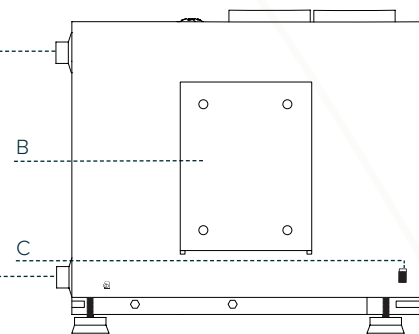

### AANSLUITINGEN

Voeding	V/ph/Hz	230/1/50	
Maximale Stroom	A	7,0	14,0
Aanvoer / Retour	Inch	3/4	1
Luchtkanaal Aansluiting	mm	160	

UNIVERSEEL TE KOPPELEN

STAAND OF HANGEND PLAATSEN

SMART GRID + WIFI READY

# AFMETINGEN

ECOFLEX AIR 2

VOORAANZICHT

ACHTERAANZICHT

ZIJAANZICHT (R)

ZIJAANZICHT (L)

## AFMETINGEN

		EF02AIR
Breedte	mm	557
Diepte	mm	503
Hoogte	mm	394