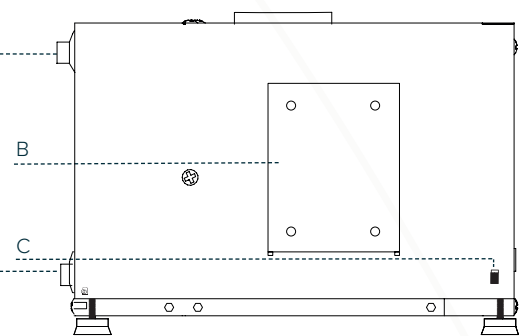

# AFMETINGEN

ECOFLEX AIR 4

VOORAANZICHT

ACHTERAANZICHT

ZIJAANZICHT (R)

ZIJAANZICHT (L)

**AFMETINGEN**

**EF04AIR**

Breedte	mm	757
Diepte	mm	650
Hoogte	mm	424

**AANSLUITINGEN**

**LEGENDA TECHNISCH**

A. Bedieningspaneel	-	-
B. Bevestigingsplaat	-	-
C. Voeding	-	-
D. Lucht Invoer	mm	160
E. Lucht Uitvoer	mm	160

**LEGENDA HYDRAULISCH**