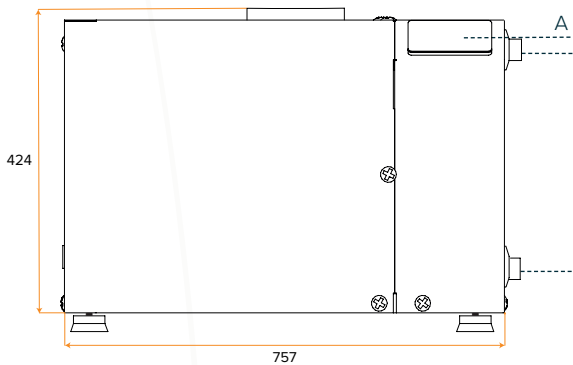

## AFMETINGEN

		EF02AIR
Breedte	mm	557
Diepte	mm	503
Hoogte	mm	394

### LEGENDA HYDRAULISCH

F. Aanvoer Afgifte	Inch	3/4
G. Retour Afgifte	Inch	3/4

# AFMETINGEN

ECOFLEX AIR 4

VOORAANZICHT

ACHTERAANZICHT

ZIJAANZICHT (R)

ZIJAANZICHT (L)

**AFMETINGEN**

**EF04AIR**

Breedte	mm	757
Diepte	mm	650
Hoogte	mm	424

**AANSLUITINGEN**

**LEGENDA TECHNISCH**

A. Bedieningspaneel	-	-
B. Bevestigingsplaat	-	-
C. Voeding	-	-
D. Lucht Invoer	mm	160
E. Lucht Uitvoer	mm	160

**LEGENDA HYDRAULISCH**