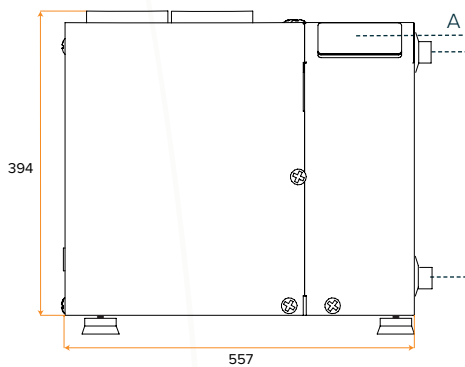

# AFMETINGEN

ECOFLEX AIR 2

VOORAANZICHT

ACHTERAANZICHT

ZIJAANZICHT (R)

ZIJAANZICHT (L)

## AFMETINGEN

		EF02AIR
Breedte	mm	557
Diepte	mm	503
Hoogte	mm	394

Breedte	mm	757
Diepte	mm	650
Hoogte	mm	424

**AANSLUITINGEN**

**LEGENDA TECHNISCH**

A. Bedieningspaneel	-	-
B. Bevestigingsplaat	-	-
C. Voeding	-	-
D. Lucht Invoer	mm	160
E. Lucht Uitvoer	mm	160

**LEGENDA HYDRAULISCH**