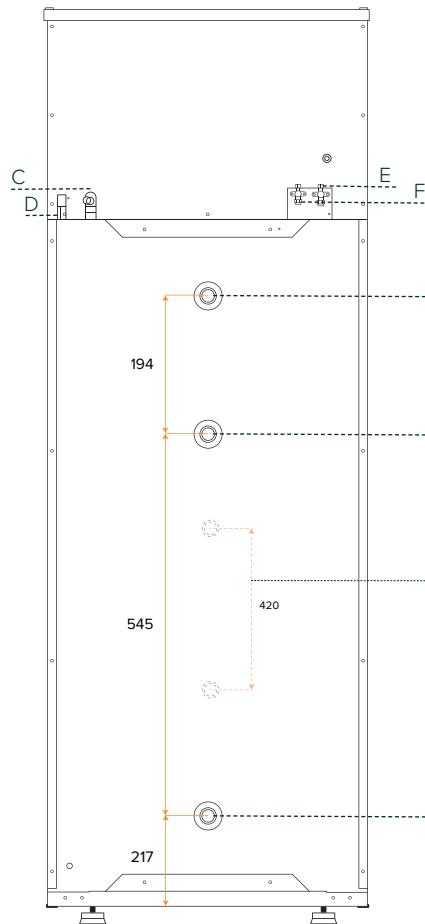

THERMODYNAMISCH PANEEL		
Aantal Panelen	-	3
Afmetingen Paneel	mm	1700 x 800
Maximale Werkdruk	Bar	10
Ingang / Uitgang Koudemiddel	Inch	1/4 - 3/8

ELEKTRISCH VERWARMINGSELEMENT		
Vermogen	W	1.500
Max. Opgenomen Vermogen	W	2.800
Max. Water Temperatuur	°C	62

AFMETINGEN

HYBRIDE TD 200

RVS 444 BUFFER

HT + MT AANSLUITING

SMART GRID + WIFI READY

VOORAANZICHT

ACHTERAANZICHT

ZIJAAANZICHT

BOVENAANZICHT

AFMETINGEN HYBRIDE TD 200

Breedte	mm	585
Diepte	mm	587
Hoogte	mm	1527

AANSLUITINGEN

LEGENDA TECHNISCH

A. Bedieningspaneel	-	-
B. Elektrisch Verwarmingselement	Inch	1, 1/2
C. Voeding	-	-
D. Condens Afvoer	-	-
E. Serviceafsluiter	Inch	1/2
F. Serviceafsluiter	Inch	3/8

LEGENDA HYDRAULISCH

G. Aanvoer Afgiftesysteem (HT)	Inch	3/4
H. Aanvoer Afgiftesysteem (MT)	Inch	3/4
I. Optioneel All Electric Ready: Aansluiting Extra Opwekker	Inch	3/4
J. Retour Afgiftesysteem	Inch	3/4