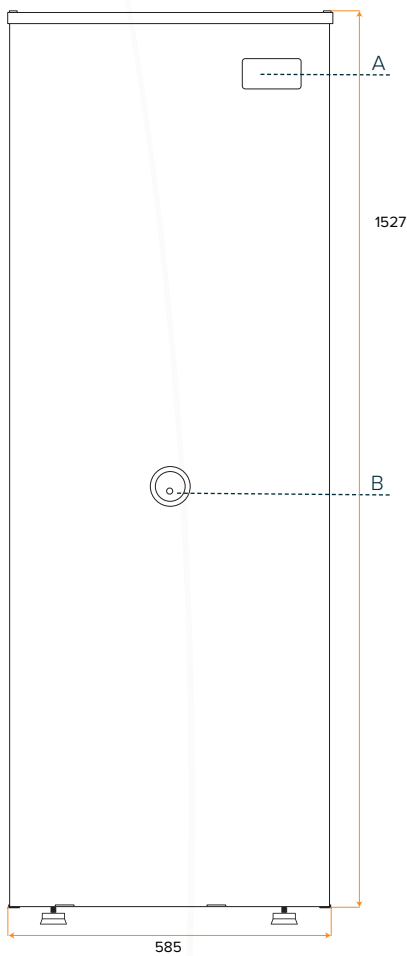

THERMODYNAMISCH PANEEL		
Aantal Panelen	-	3
Afmetingen Paneel	mm	1700 x 800
Maximale Werkdruk	Bar	10
Ingang / Uitgang Koudemiddel	Inch	1/4 - 3/8

ELEKTRISCH VERWARMINGSELEMENT		
Vermogen	W	1.500
Max. Opgenomen Vermogen	W	2.800
Max. Water Temperatuur	°C	62

AFMETINGEN

HYBRIDE TD 200

RVS 444 BUFFER

HT + MT AANSLUITING

SMART GRID + WIFI READY

VOORAANZICHT

ACHTERAANZICHT

ZIJAAANZICHT

BOVENAANZICHT

AFMETINGEN HYBRIDE TD 200

Breedte	mm	585
Diepte	mm	587
Hoogte	mm	1527

AANSLUITINGEN

LEGENDA TECHNISCH

A. Bedieningspaneel	-	-
B. Elektrisch Verwarmingselement	Inch	1, 1/2
C. Voeding	-	-
D. Condens Afvoer	-	-
E. Serviceafsluiter	Inch	1/2
F. Serviceafsluiter	Inch	3/8