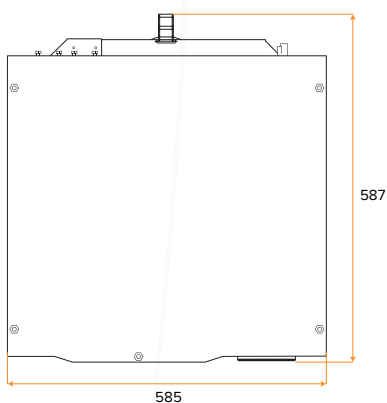

THERMODYNAMISCH PANEEL		
Aantal Panelen	-	3
Afmetingen Paneel	mm	1700 x 800
Maximale Werkdruk	Bar	10
Ingang / Uitgang Koudemiddel	Inch	1/4 - 3/8

ELEKTRISCH VERWARMINGSELEMENT		
Vermogen	W	1.500
Max. Opgenomen Vermogen	W	2.800
Max. Water Temperatuur	°C	62

AFMETINGEN

HYBRIDE TD 200

RVS 444 BUFFER

HT + MT AANSLUITING

SMART GRID + WIFI READY

VOORAANZICHT

ACHTERAANZICHT

ZIJAAANZICHT

BOVENAANZICHT

AFMETINGEN HYBRIDE TD 200

Breedte	mm	585
Diepte	mm	587
Hoogte	mm	1527

AANSLUITINGEN

LEGENDA TECHNISCH

A. Bedieningspaneel	-	-
B. Elektrisch Verwarmingselement	Inch	1, 1/2
C. Voeding	-	-
D. Condens Afvoer	-	-
E. Serviceafsluiter	Inch	1/2
F. Serviceafsluiter	Inch	3/8