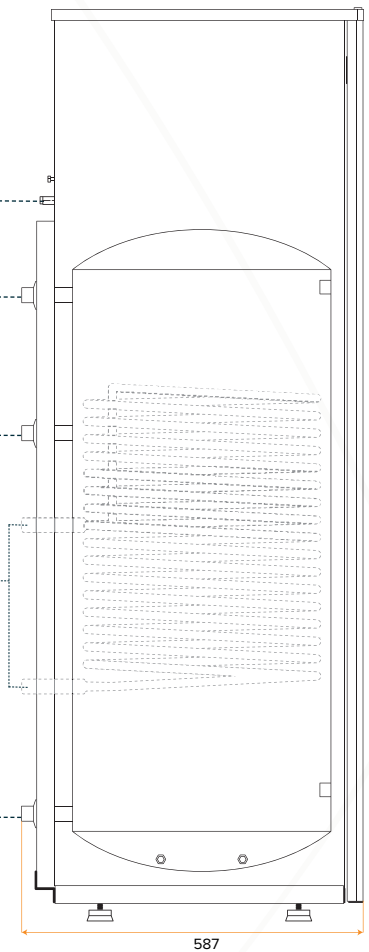

THERMODYNAMISCH PANEEL		
Aantal Panelen	-	3
Afmetingen Paneel	mm	1700 x 800
Maximale Werkdruk	Bar	10
Ingang / Uitgang Koudemiddel	Inch	1/4 - 3/8

ELEKTRISCH VERWARMINGSELEMENT		
Vermogen	W	1.500
Max. Opgenomen Vermogen	W	2.800
Max. Water Temperatuur	°C	62

AFMETINGEN

HYBRIDE TD 200

RVS 444 BUFFER

HT + MT AANSLUITING

SMART GRID + WIFI READY

VOORAANZICHT

ACHTERAANZICHT

ZIJAAANZICHT

BOVENAANZICHT

AFMETINGEN HYBRIDE TD 200

Breedte	mm	585
Diepte	mm	587
Hoogte	mm	1527

AANSLUITINGEN

LEGENDA TECHNISCH

A. Bedieningspaneel	-	-
B. Elektrisch Verwarmingselement	Inch	1, 1/2
C. Voeding	-	-
D. Condens Afvoer	-	-
E. Serviceafsluiter	Inch	1/2
F. Serviceafsluiter	Inch	3/8

LEGENDA HYDRAULISCH

G. Aanvoer Afgiftesysteem (HT)	Inch	3/4
H. Aanvoer Afgiftesysteem (MT)	Inch	3/4
I. Optioneel All Electric Ready: Aansluiting Extra Opwekker	Inch	3/4
J. Retour Afgiftesysteem	Inch	3/4